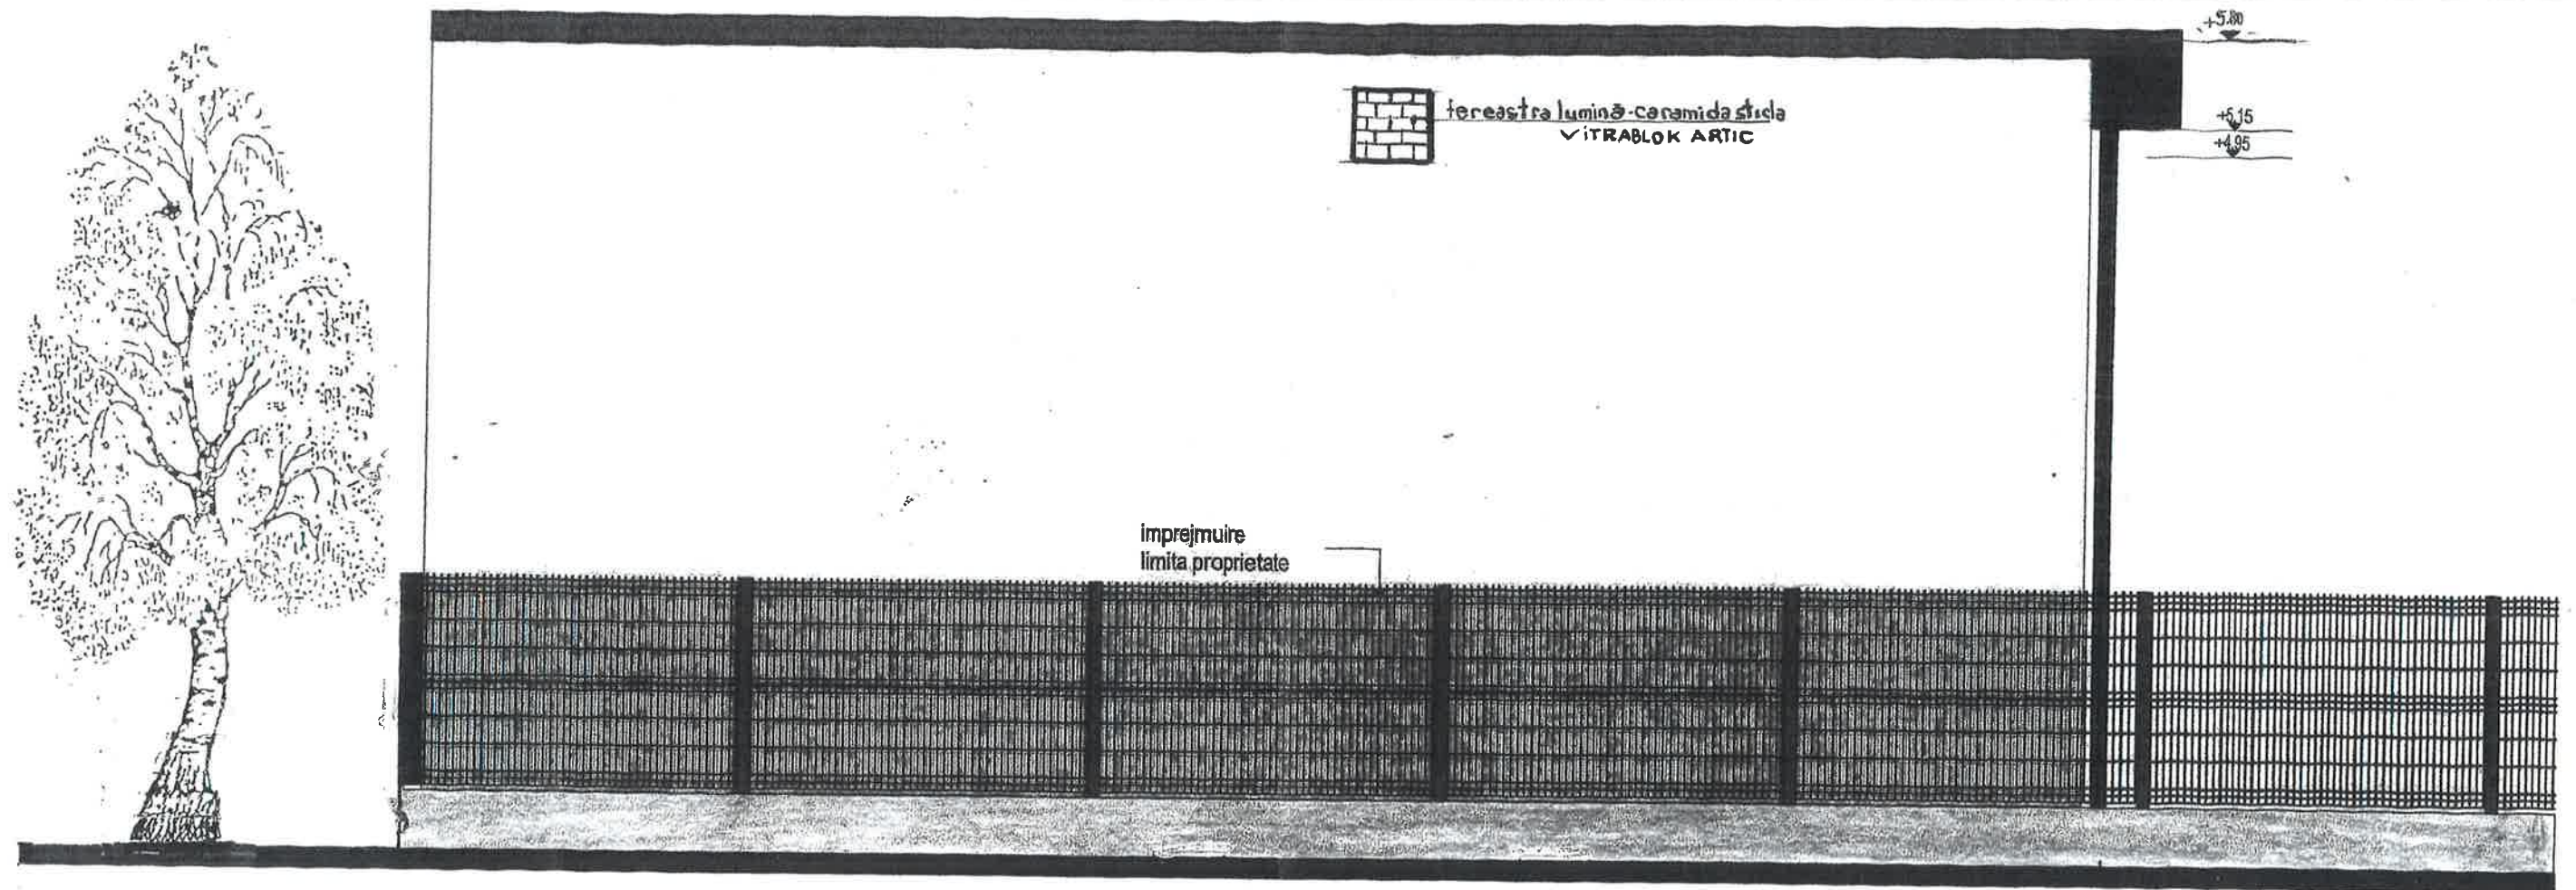

# FAȚADĂ PRINCIPALĂ-PROPUNERE- Scara 1:50

BIRoul INDIVIDUAL DE ARHITECTURA Arh.IONESCU CORNELIU	Faza: DTAC	Construire locuință P+M-Modificare temă de proiectare la A.C.nr.300-17.11.2022-Târgoviște		
	Pr.nr.74 /2024 Data: Noiembrie 2024	Beneficiar: Voicu Aurel Sorin	Scara	Inlocuiește
		Fațadă principală-propunere 1:50		PLA05

# FAȚADĂ POSTERIOARĂ-PROPUNERE-Scara 1:50

BIROUL INDIVIDUAL DE ARHITECTURĂ Arh. IONESCU CORNELIU	Faza: DTAC	Construire locuință P+M-Modificare temă de proiectare la A.C.nr.300-17.11.2022-Târgoviște str.Cezar Ivănescu nr.12-Jud.Dâmbovița
	Pr.nr.74 /2024 Data: Noiembrie 2024	

FATADA LATERALĂ STÂNGA-PROPUNERE-Scara 1:50

FATADA LATERALĂ DREAPTA-PROPUNERE-Scara 1:50

BIROUL INDIVIDUAL DE ARHITECTURA Arh.IONESCU CORNELIU	Faza:DTAC	Construire locuință P+M-Modificare temă de proiectare la A.C.nr.300-17.11.2022-Târgoviște	
	Pr.nr.74 /2024 Data:Noiembrie 2024	Beneficiar:Voicu Aurel Sorin	Scara nl A07-0
		Fatale laterale-propunere	1:50