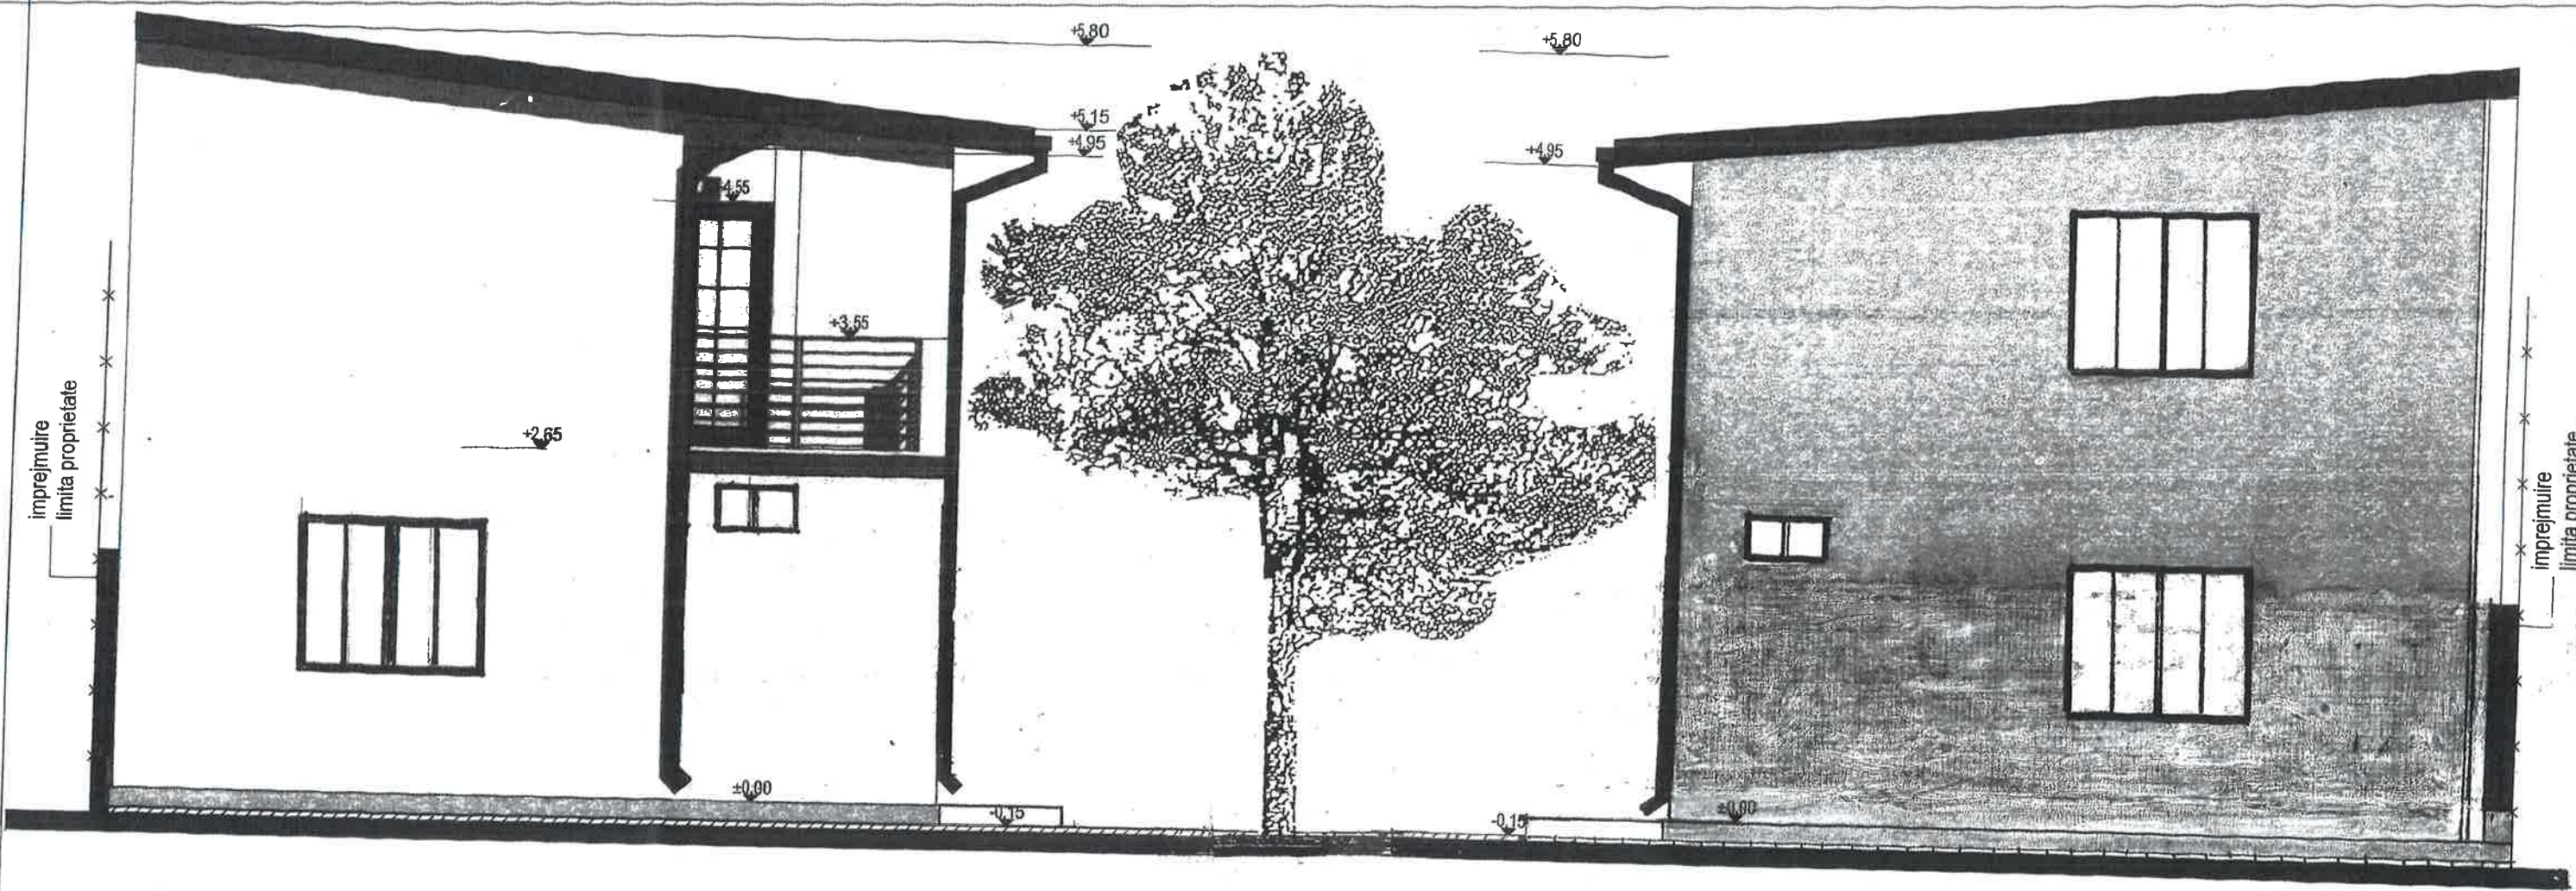

# FAȚADĂ PRINCIPALĂ-PROPUNERE- Scara 1:50

BIRoul INDIVIDUAL DE ARHITECTURA Arh.IONESCU CORNELIU	Faza: DTAC	Construire locuință P+M-Modificare temă de proiectare la A.C.nr.300-17.11.2022-Târgoviște		
	Pr.nr.74 /2024 Data: Noiembrie 2024	Beneficiar: Voicu Aurel Sorin	Scara	Inlocuiește
		Fațadă principală-propunere 1:50		PLA05

# FAȚADĂ POSTERIOARĂ-PROPUNERE-Scara 1:50

BIROUL INDIVIDUAL DE ARHITECTURĂ Arh. IONESCU CORNELIU	Faza: DTAC	Construire locuință P+M-Modificare temă de proiectare la A.C.nr.300-17.11.2022-Târgoviște str.Cezar Ivănescu nr.12-Jud.Dâmbovița
	Pr.nr.74 /2024 Data: Noiembrie 2024	

FATADA LATERALĂ STÂNGA-PROPUNERE-Scara 1:50

FATADA LATERALĂ DREAPTA-PROPUNERE-Scara 1:50

BIROUL INDIVIDUAL DE ARHITECTURA Arh.IONESCU CORNELIU	Faza:DTAC	Construire locuință P+M-Modificare temă de proiectare la A.C.nr.300-17.11.2022-Târgoviște	
	Pr.nr.74 /2024 Data:Noiembrie 2024	Beneficiar:Voicu Aurel Sorin	Scara nl A07-0
		Fatale laterale-propunere	1:50